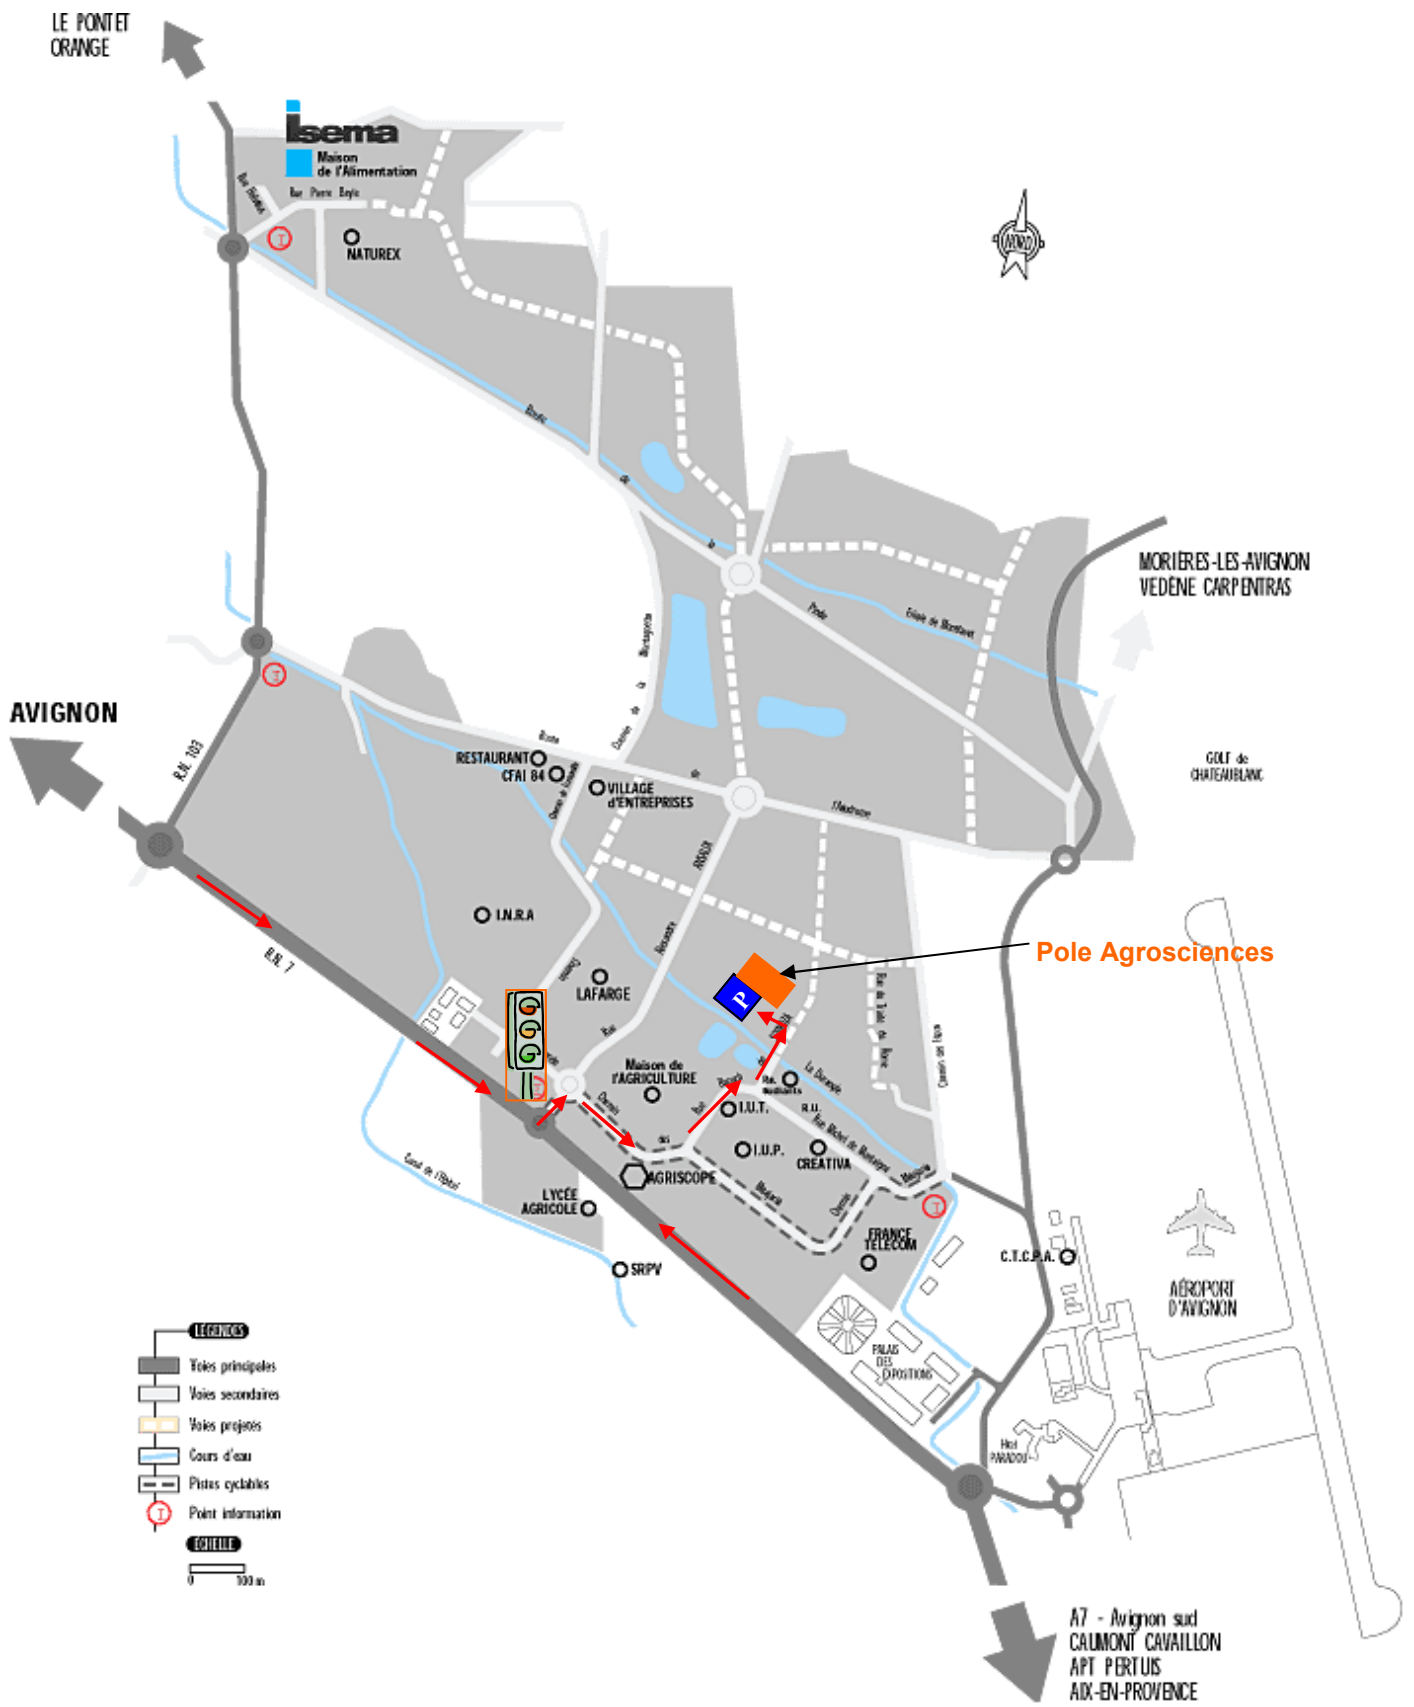

Plan d'accès au Pole Agrosiences

Rencontre du 25 mars 2010 - 10h30-12h30

Pour tout problème, 04 90 23 80 50